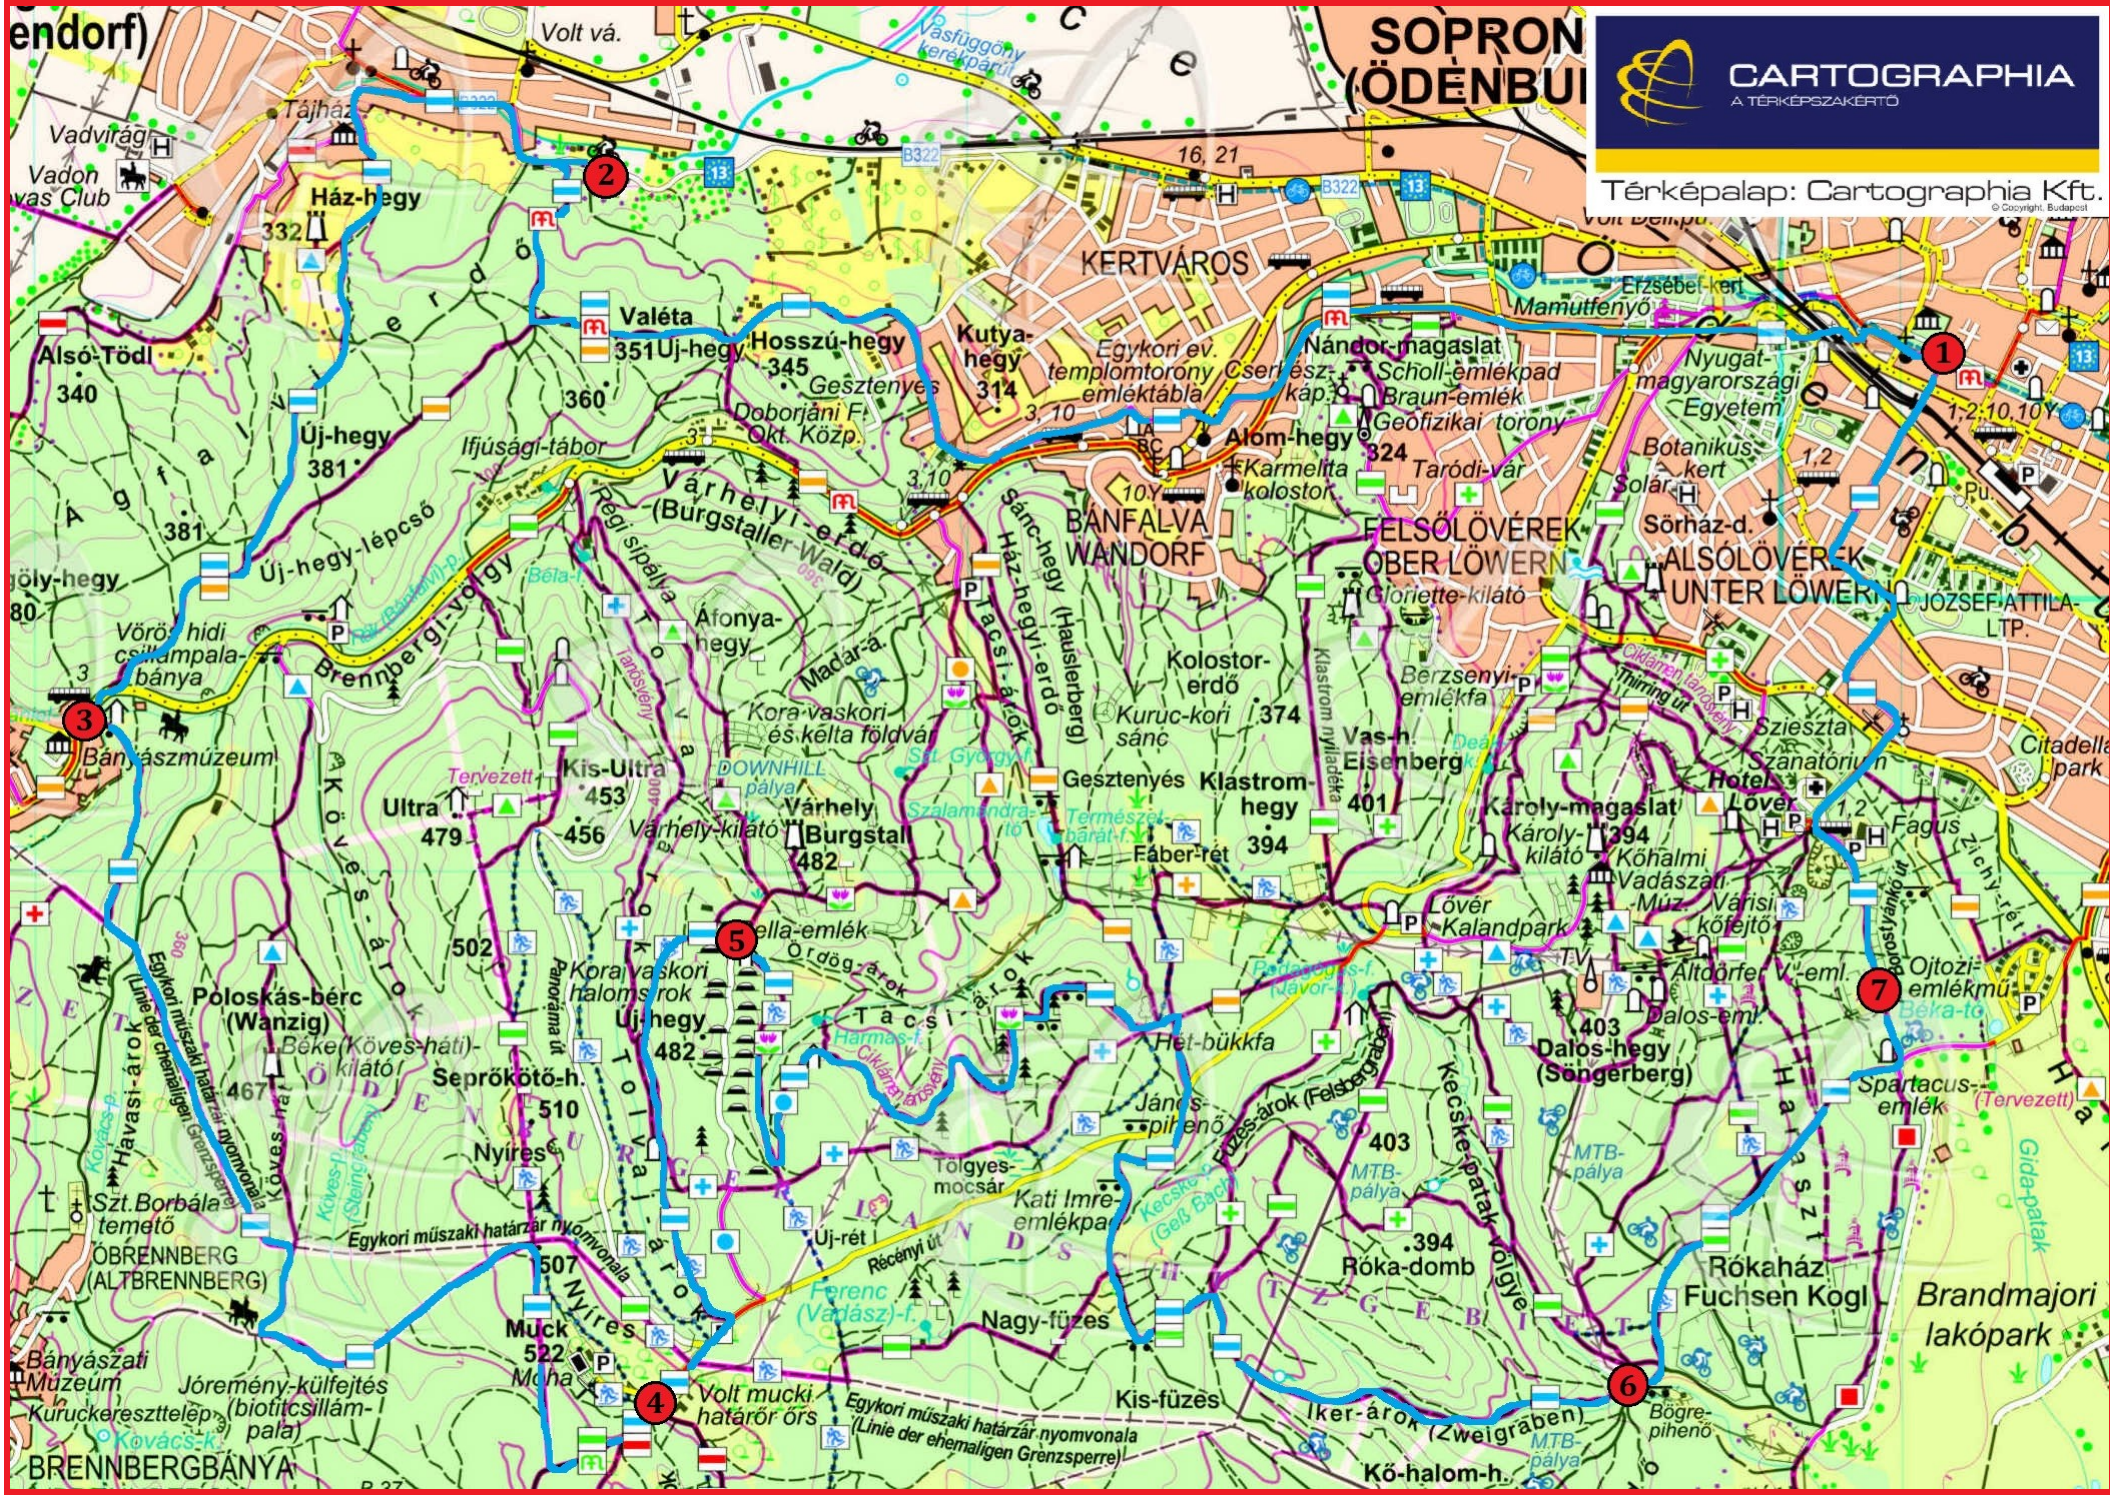

SOPRON (ÖDÖNBUI)

Térképalap: Cartographia Kft. © Copyright, Budapest

endorf)

Vadvirág
Vadon
Vadás Club

Alsó-Tödl
340

Vörö
hidi
csillampala-
bánya

Bányászmuzeum

Poloskás-bérc
(Wanzig)

Szt. Borbála
temető

Bányászati
Múzeum

BRENNBERGBÁNYA

Ház-hegy

Új-hegy

Új-hegy

Új-hegy

Poloskás-bérc
(Wanzig)

Szt. Borbála
temető

Bányászati
Múzeum

BRENNBERGBÁNYA

Volt vá.

Valéta

Hosszú-hegy

Várhegy

Új-hegy

Nyíres

Muck

Muck

Vasfüggöny
kerékpárút

Valéta

Hosszú-hegy

Várhegy

Új-hegy

Nyíres

Muck

Muck

Kertváros

Valéta

Hosszú-hegy

Várhegy

Új-hegy

Nyíres

Muck

Muck

Kertváros

Valéta

Hosszú-hegy

Várhegy

Új-hegy

Nyíres

Muck

Muck

Kertváros

Valéta

Hosszú-hegy

Várhegy

Új-hegy

Nyíres

Muck

Muck

Kertváros

Valéta

Hosszú-hegy

Várhegy

Új-hegy

Nyíres

Muck

Muck

Kertváros

Valéta

Hosszú-hegy

Várhegy

Új-hegy

Nyíres

Muck

Muck

Kertváros

Valéta

Hosszú-hegy

Várhegy

Új-hegy

Nyíres

Muck

Muck