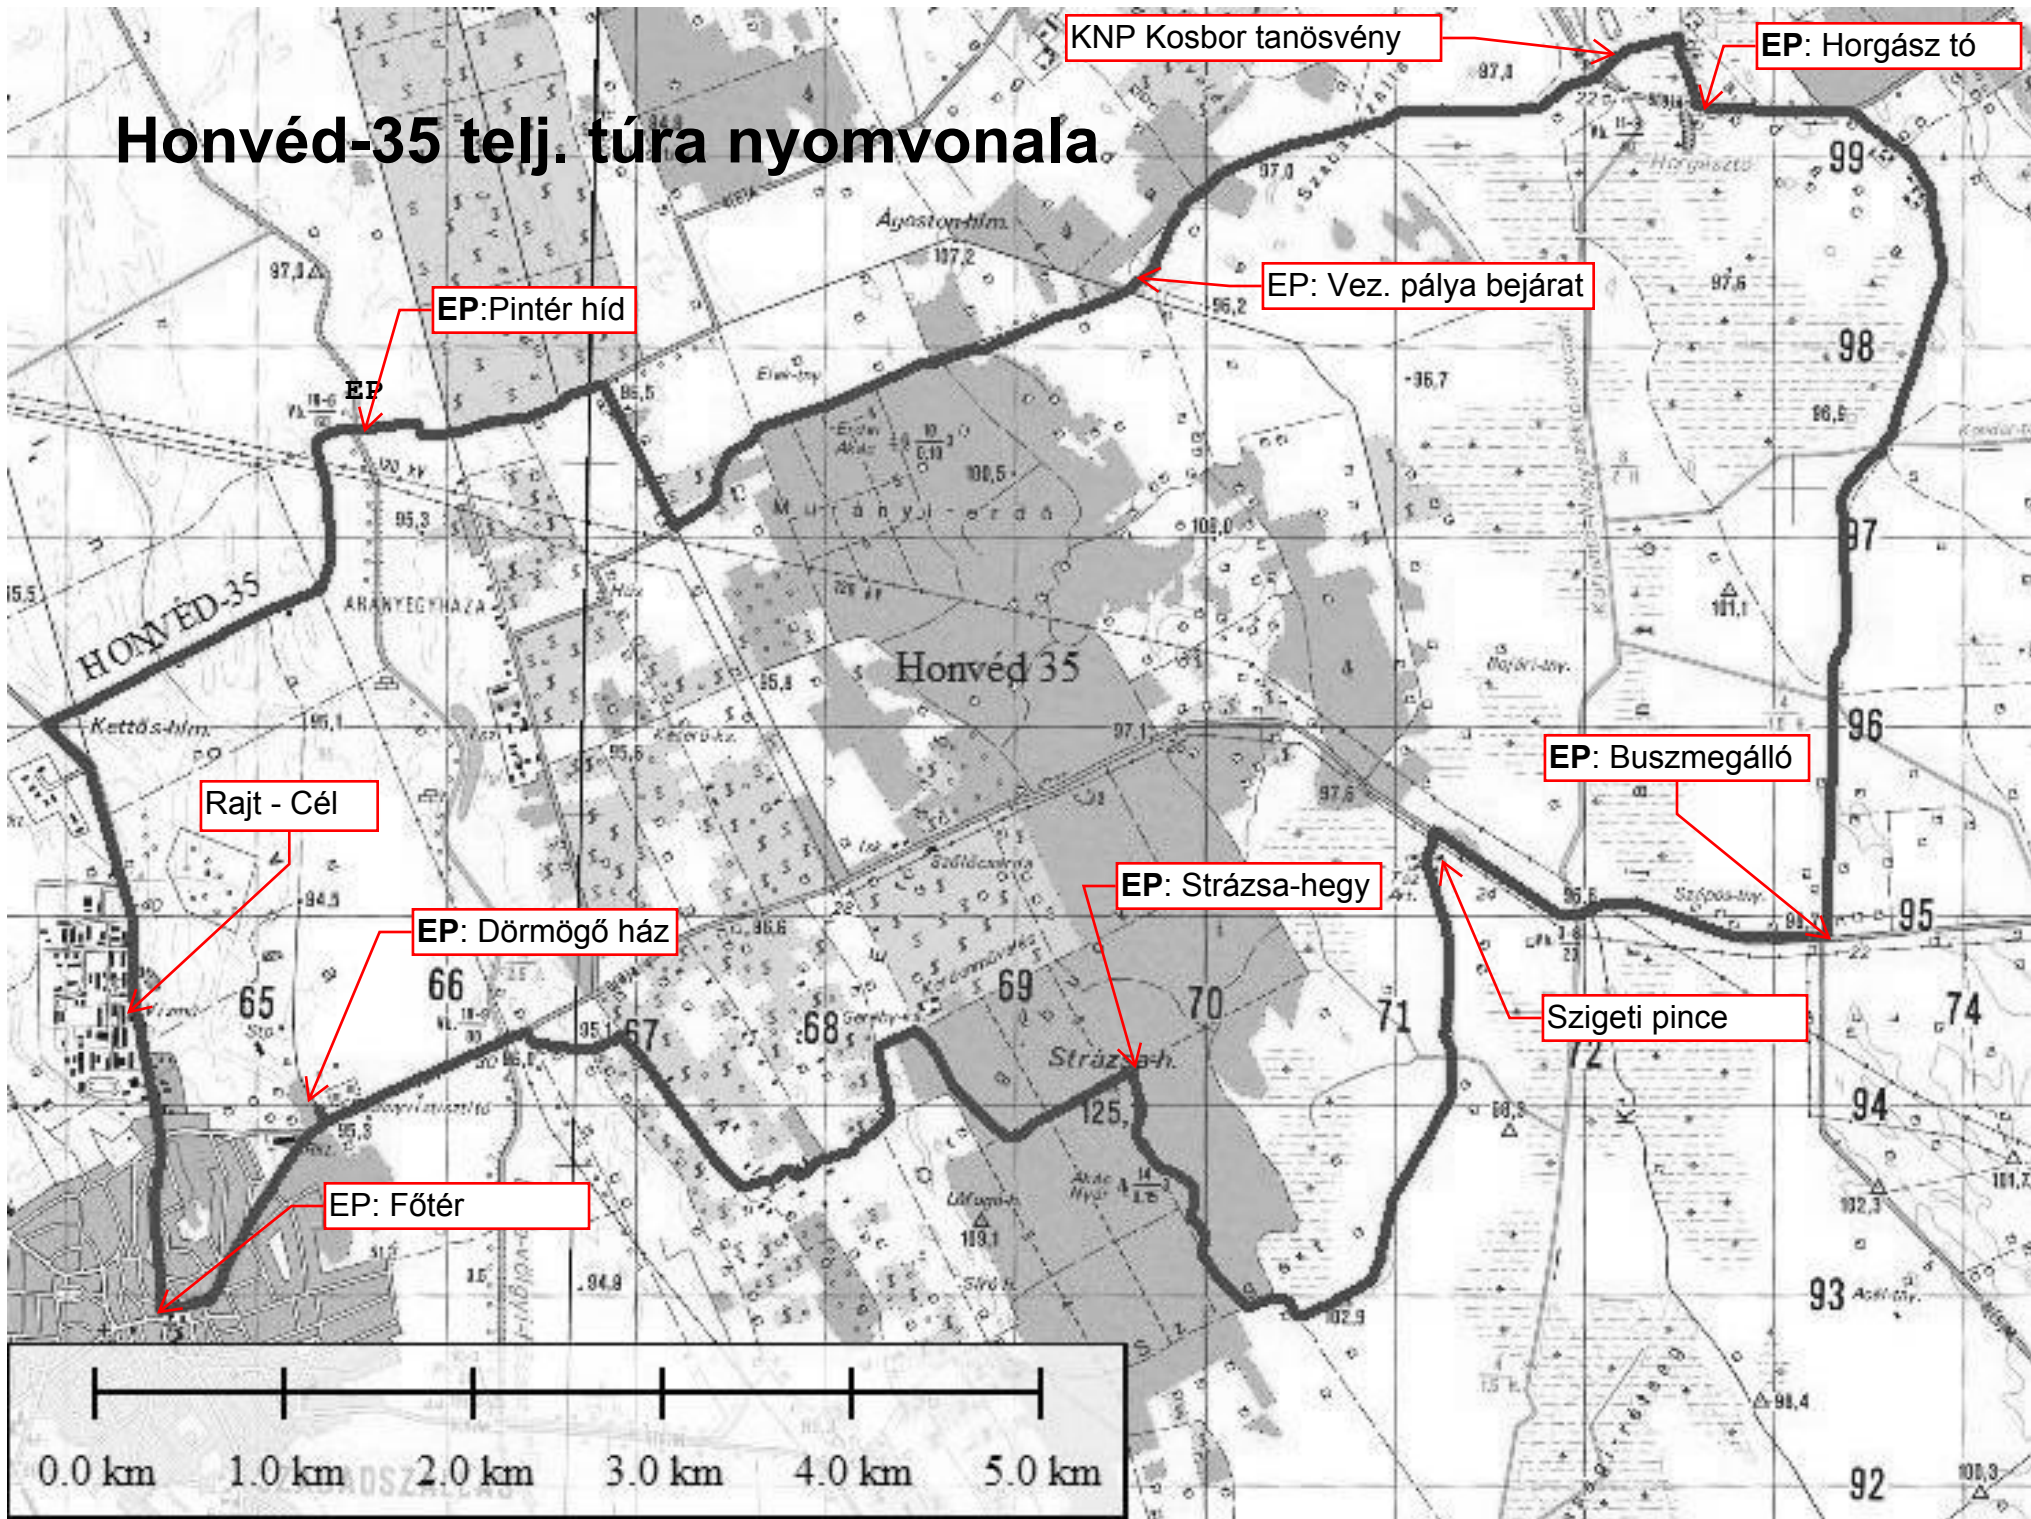

# Honvéd-35 telj. túra nyomvonala

KNP Kosbor tanösvény

EP: Horgász tó

EP: Pintér híd

EP: Vez. pálya bejárat

Rajt - Cél

EP: Dörmögő ház

EP: Strázs-hegy

EP: Busz megálló

EP: Főtér

Szigeti pince