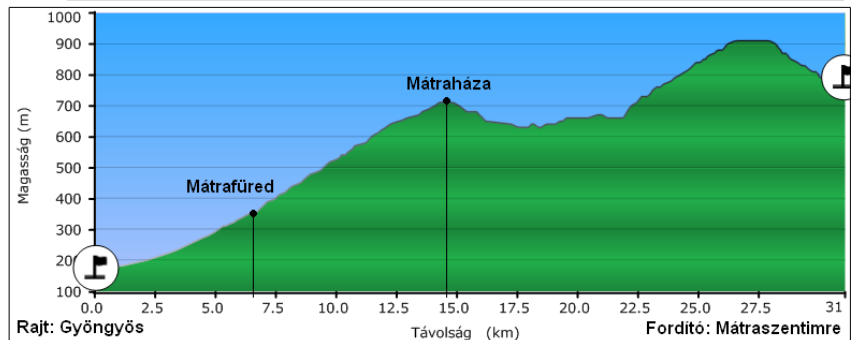

Név: .....

Indulás: .....Sorszám:.....

Mátrafüred,
kisvasút vá.

Mátraháza,
parkoló,
palacsintázó

Mátrászentimre
Iskola

Érkezés: .....Összidő:.....