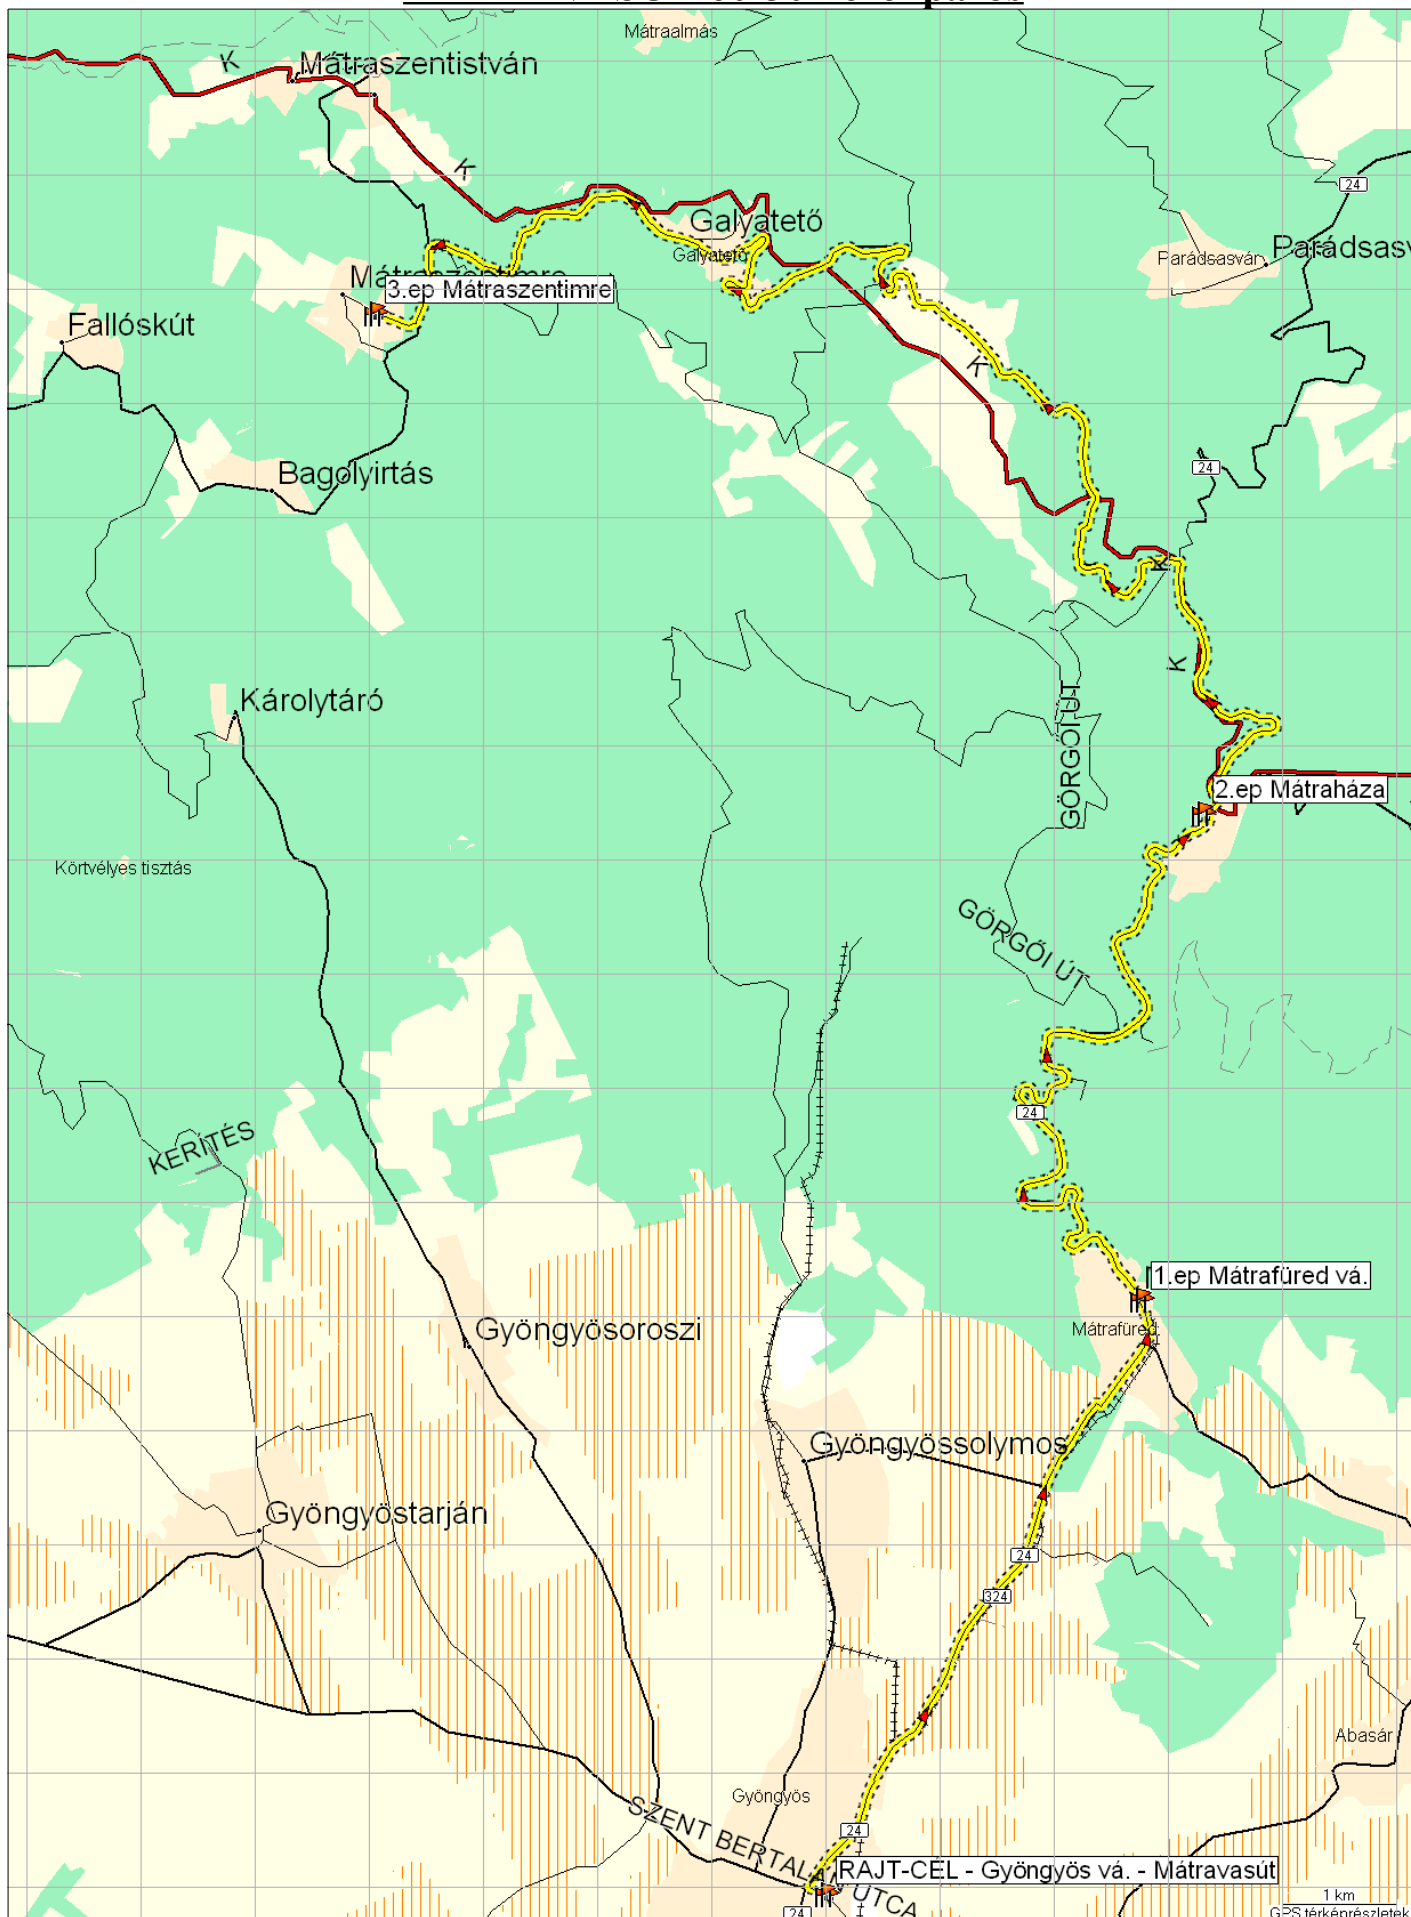

# MÁTRAVASÚT 60-30 kerékpáros

Tisztelt Sporttársak!

Köszöntünk mindenkit a Zöldgömb Sport Klub által rendezett  
**Mátravasút 60-30 km-es kerékpáros teljesítménytúrán!**

**Fontos tudnivalók:** A túrán mindenki saját felelősségére indul, ezért kártérítés a rendezőstől semmilyen címen nem igényelhető. Kérjük, óvják a természet értékeit, ne szemeteljenek, ne szedjék le a növényeket és csak a kijelölt útvonalon haladjanak. Mindenkinek sikeres teljesítést, kellemes élményeket kíván a **Zöldgömb Sport Klub**.

A **60km-es túra** távja: **61,8 km**.  
Szintemelkedés: **1100 m**. Szintidő: **5 óra**.

A **30km-es túra** távja: **29,4 km**.  
Szintemelkedés: **600 m**. Szintidő: **3 óra**.

**Útvonalleírás:** Gyöngyös, kisvasút végállomásáról a kisvasút mentén kell elindulni, majd az országút mellett a **kerékpárúton** lehet eljutni **Mátrafüredre**, a kisvasút **végállomására**, az **1. ellenőrző ponthoz**. Innen tovább kell menni az **országúton Mátraházára**, ahol a **parkolóban a palacsintázó a 2. ellenőrző pont**.

A **30km-es távnak FORDÍTÓ**.

A **60km-es távon** tovább az **országúton** Parád felé, majd a **galyatetői elágazásnál** balra kell fordulni. Galyatetőn keresztül jutunk el **Mátrászentimrére**, az **Iskolához (Rákóczi u. 14.) a 3. ellenőrző ponthoz**.

(**FORDÍTÓ**) Innen a már ismert úton lehet visszajutni **Mátraházára** a **4. ellenőrző ponthoz**, **Mátrafüredre**, az **5. ellenőrző ponthoz**, majd **Gyöngyösre**, a kisvasút végállomására, a **CÉL**-ba.